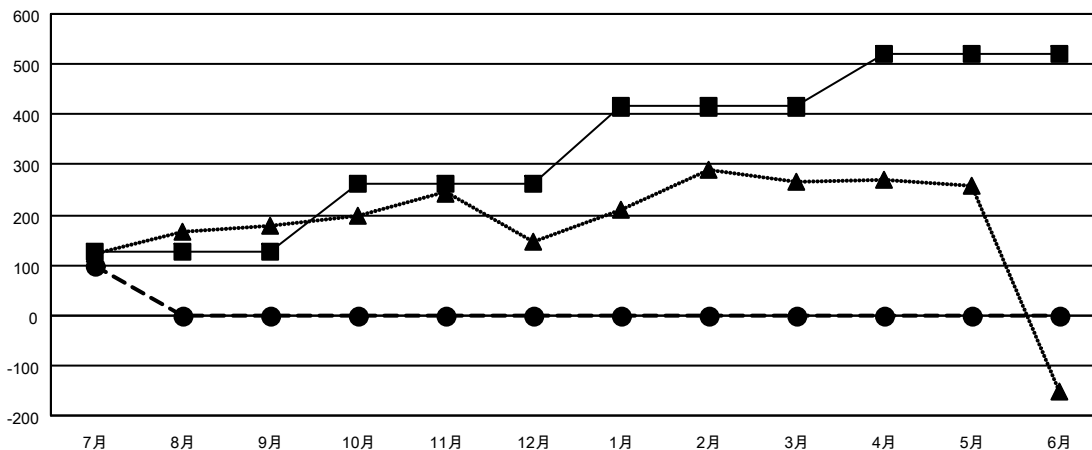

GAT MONTHLY MEMBERSHIP PROGRESS REPORT

Results as of: 7/31/2023

Multiple District 337

LOCATION: JAPAN

クラブ			
結果：2023-2024			
四半期	新クラブ目標	新クラブ	解散クラブ
7月/8月/9月	1	0	0
10月/11月/12月	1	0	0
1月/2月/3月	3	0	0
4月/5月/6月	2	0	0

名			
結果：2023-2024			
四半期	会員純増目標	会員増強実績	退会者(転籍を含む)実際
7月/8月/9月	125	200	94
10月/11月/12月	135	0	0
1月/2月/3月	155	0	0
4月/5月/6月	105	0	0

新クラブ目標及び実績累計

会員目標及び実績累計

解散クラブ: 0	117 CLUBS OF 367 一名以上の新会 員を登録	男女別	
退会者		男性	10,277 (75.90%)
物故会員 6	会員累計データを見るには、ここをクリック	女性	3,260 (24.08%)
クラブ解散 0		NON BINARY	0 (0.00%)
その他 88		PREFER NOT TO ANSWER	4 (0.03%)
合計 94		世帯主/家族会員合計	4,340
		国際会費半額の家族会員	2,423