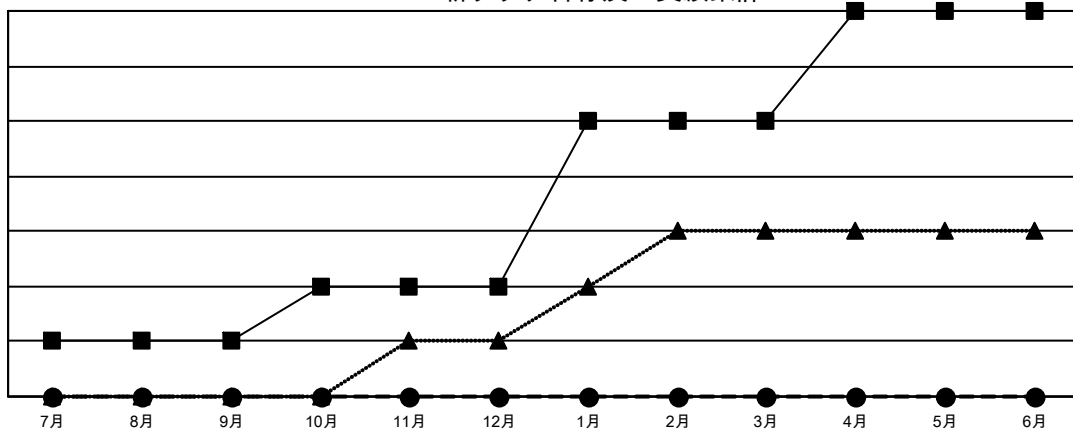

GAT MONTHLY MEMBERSHIP PROGRESS REPORT

Results as of: 7/31/2023

Multiple District 337

LOCATION: JAPAN

クラブ			
結果：2023-2024			
四半期	新クラブ目標	新クラブ	解散クラブ
7月/8月/9月	1	0	0
10月/11月/12月	1	0	0
1月/2月/3月	3	0	0
4月/5月/6月	2	0	0

名			
結果：2023-2024			
四半期	会員純増目標	会員増強実績	退会者(転籍を含む)実際
7月/8月/9月	125	200	94
10月/11月/12月	135	0	0
1月/2月/3月	155	0	0
4月/5月/6月	105	0	0

新クラブ目標及び実績累計

会員目標及び実績累計

解散クラブ: 0	117 CLUBS OF 367 一名以上の新会 員を登録	男女別	
退会者		男性	10,277 (75.90%)
物故会員 6	会員累計データを見るには、ここをクリック	女性	3,260 (24.08%)
クラブ解散 0		NON BINARY	0 (0.00%)
その他 88		PREFER NOT TO ANSWER	4 (0.03%)
合計 94		世帯主/家族会員合計	4,340
		国際会費半額の家族会員	2,423